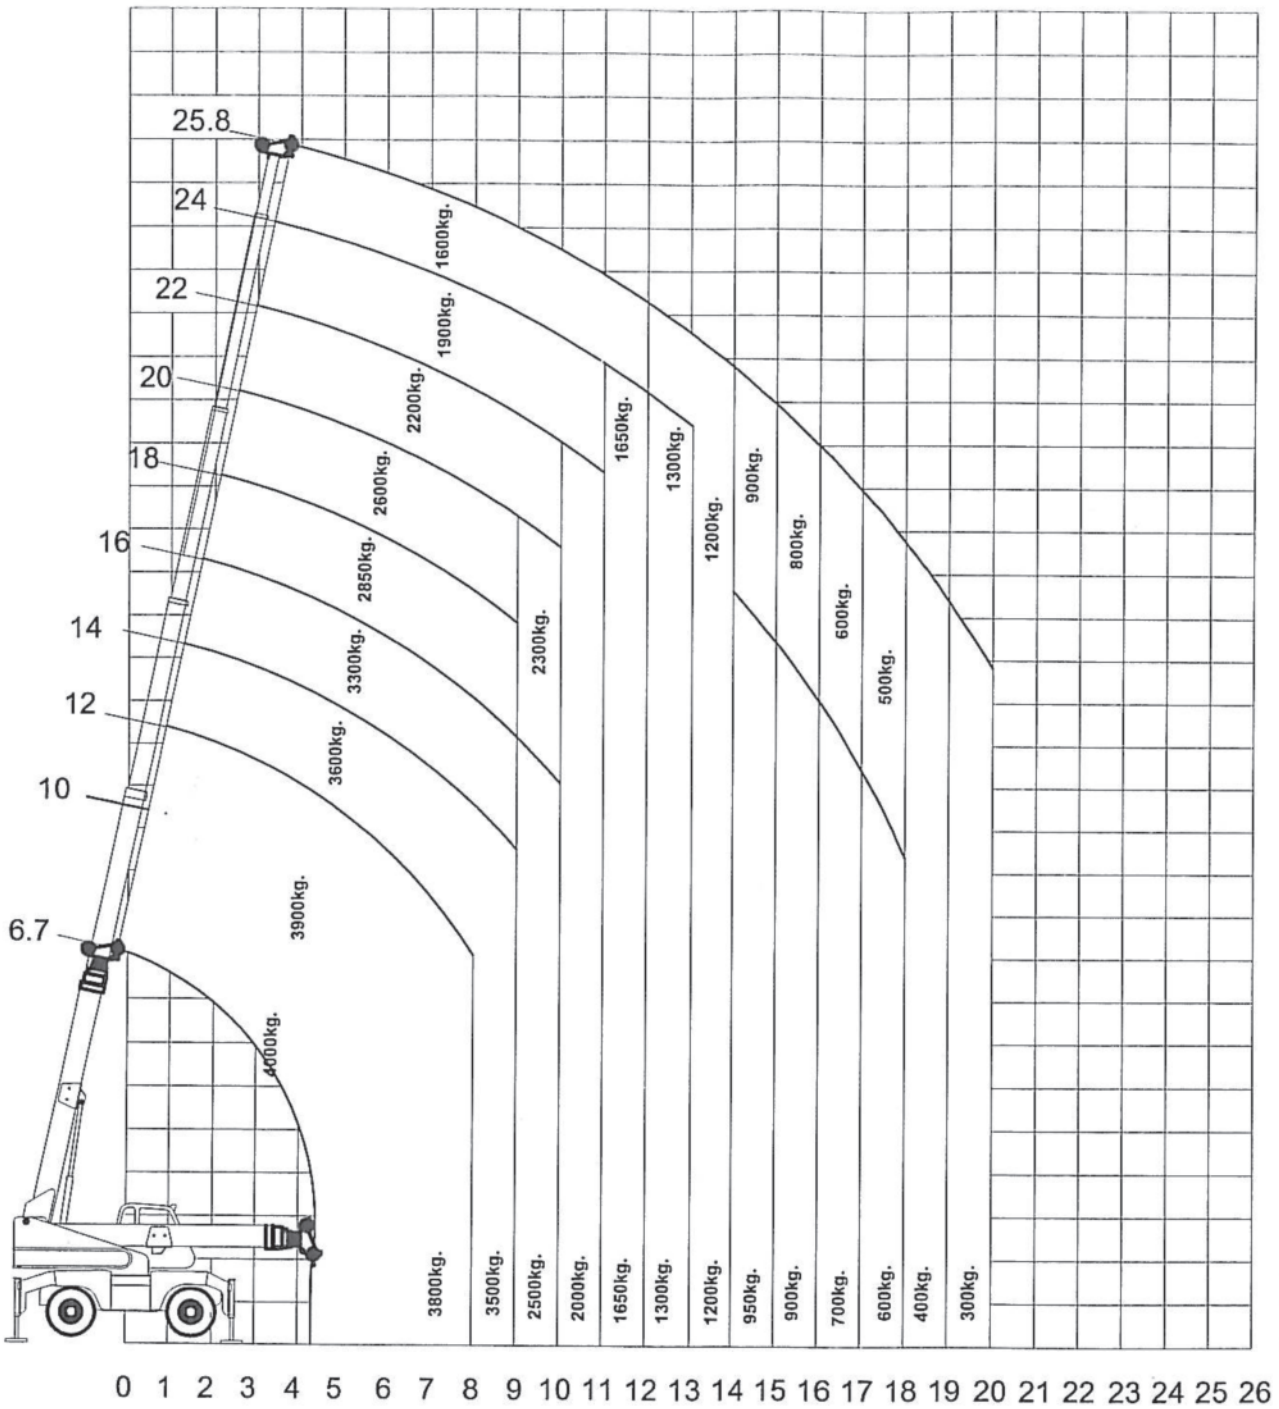

TD40305 Grosse Abstützung 360°
 Winde 4 to
 LMB Anzeige R/T

TD40305 kleine Abstützung 360°
 Winde 4 to
 LMB Anzeige R/T